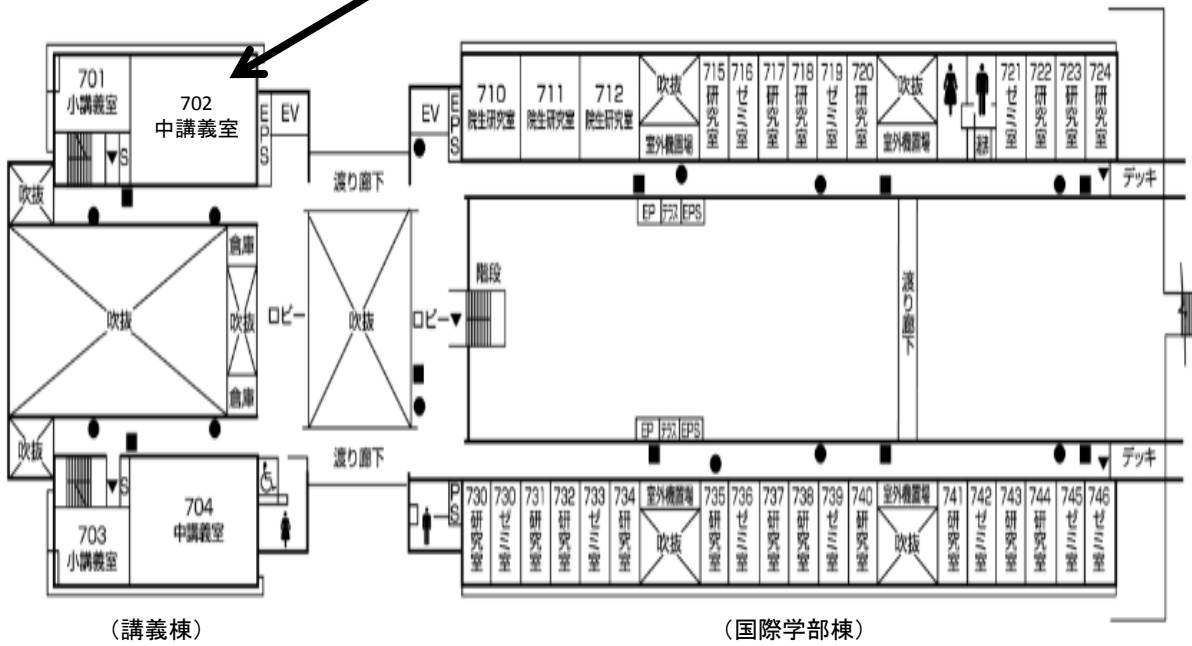

6階

チュートリアル
(T-b, T-d)
D会場(602)

チュートリアル
(T-a, T-c)
A会場(603)

E会場(605)

5階

B会場(502)

C会場(504)

4階

企画展示
休憩室
(402)

受付・大会本部
(404)

理事会(430)

講
義
棟

講義棟

情報科学部棟別館

7階

F会場(702)

6階

評議員会(611)

(情報科学部棟別館)