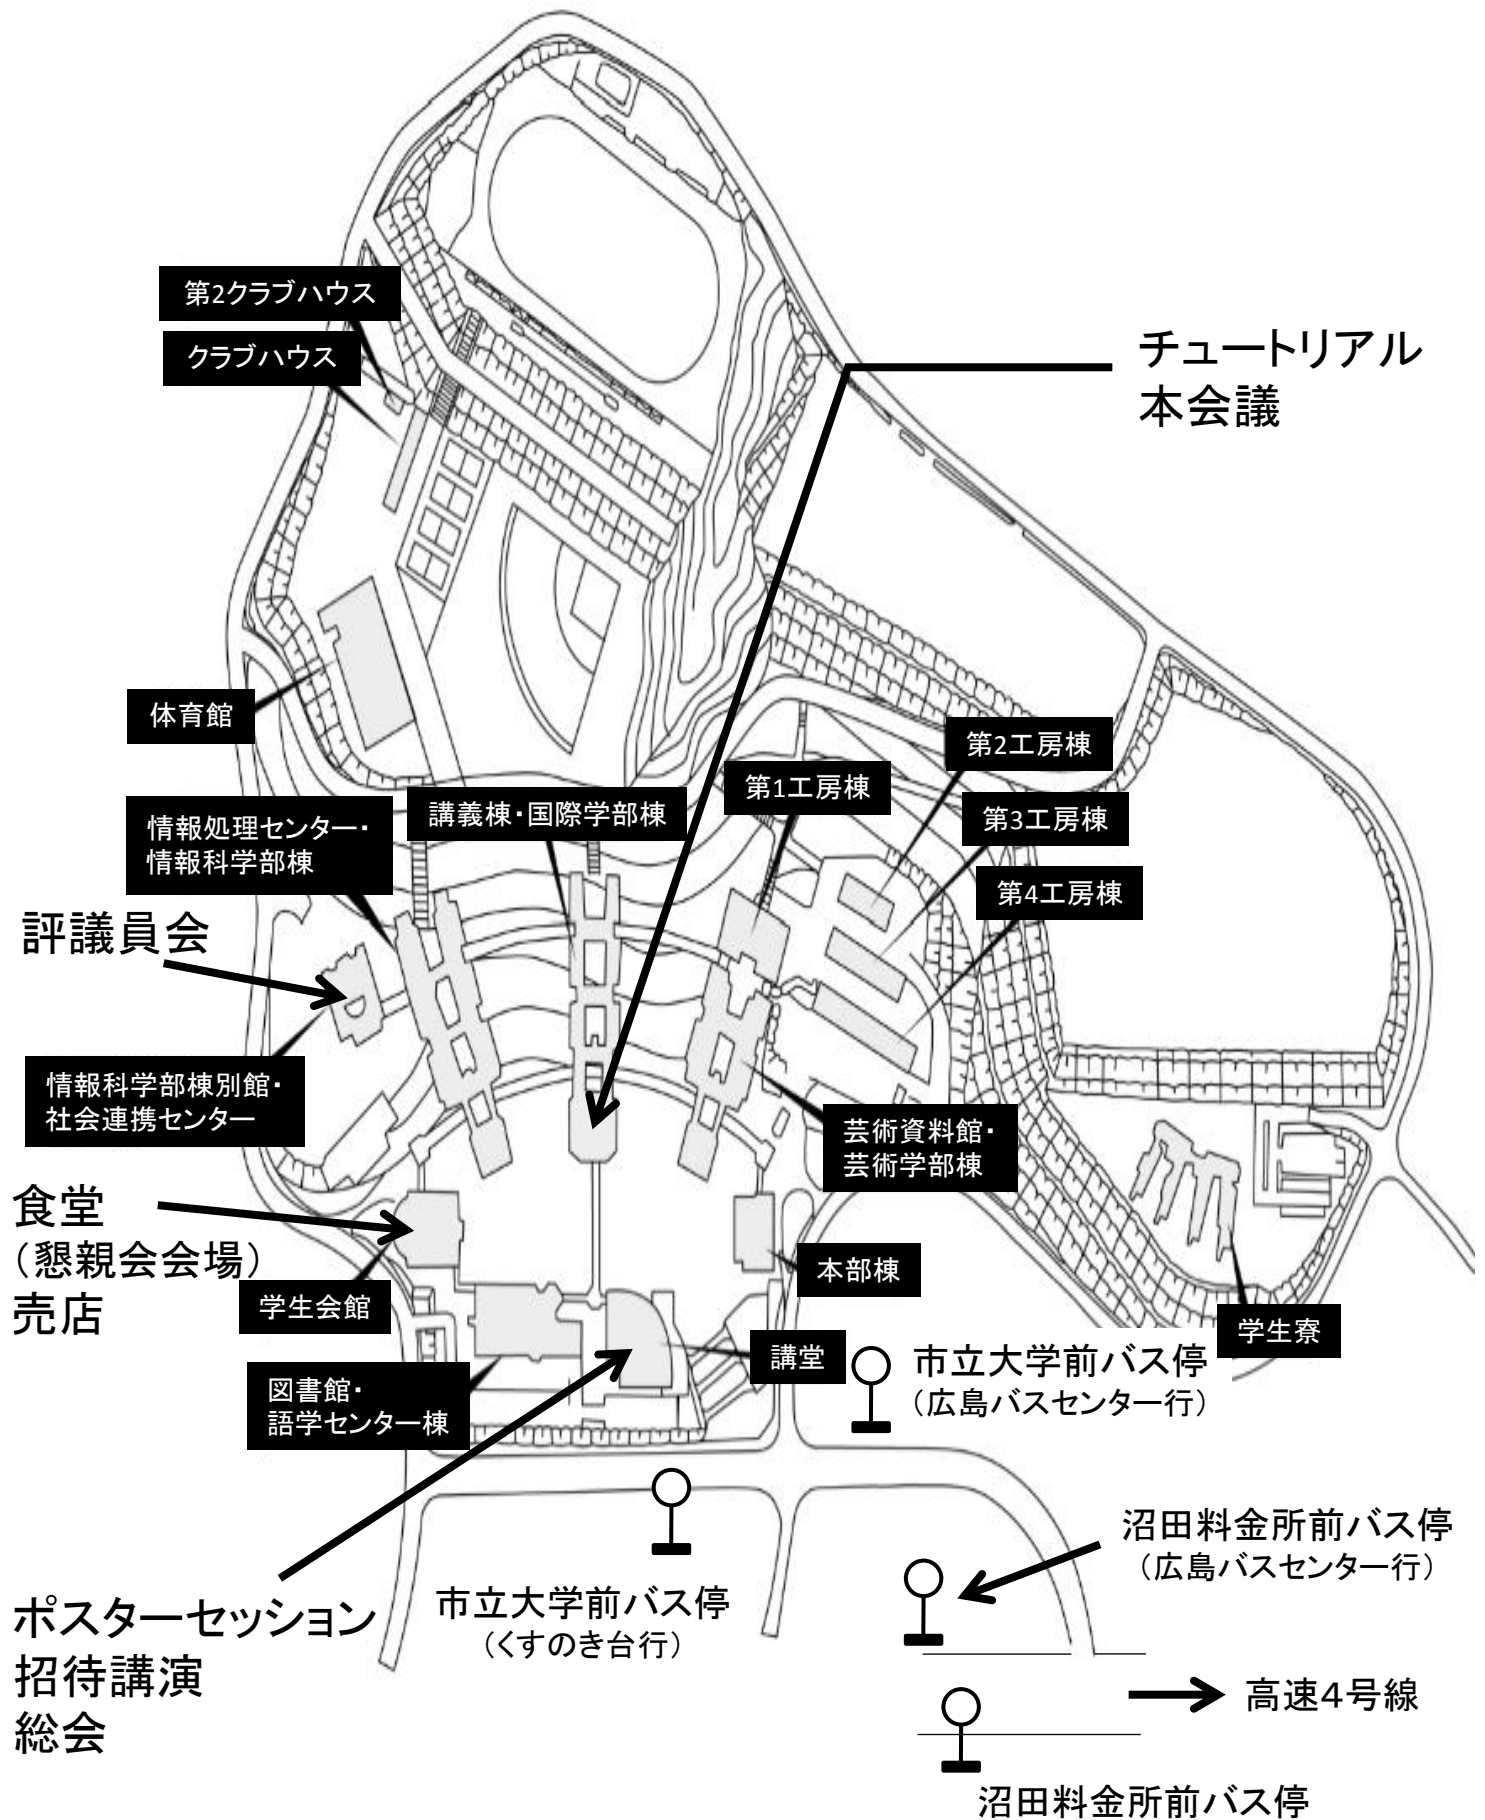

# 広島市立大学キャンパスマップ

## バスの運行頻度

大学前からのバスは19時を過ぎると30分に1本程度です。  
「沼田料金所前」からは22時頃までであれば5～10分に1本程度の頻度であります。