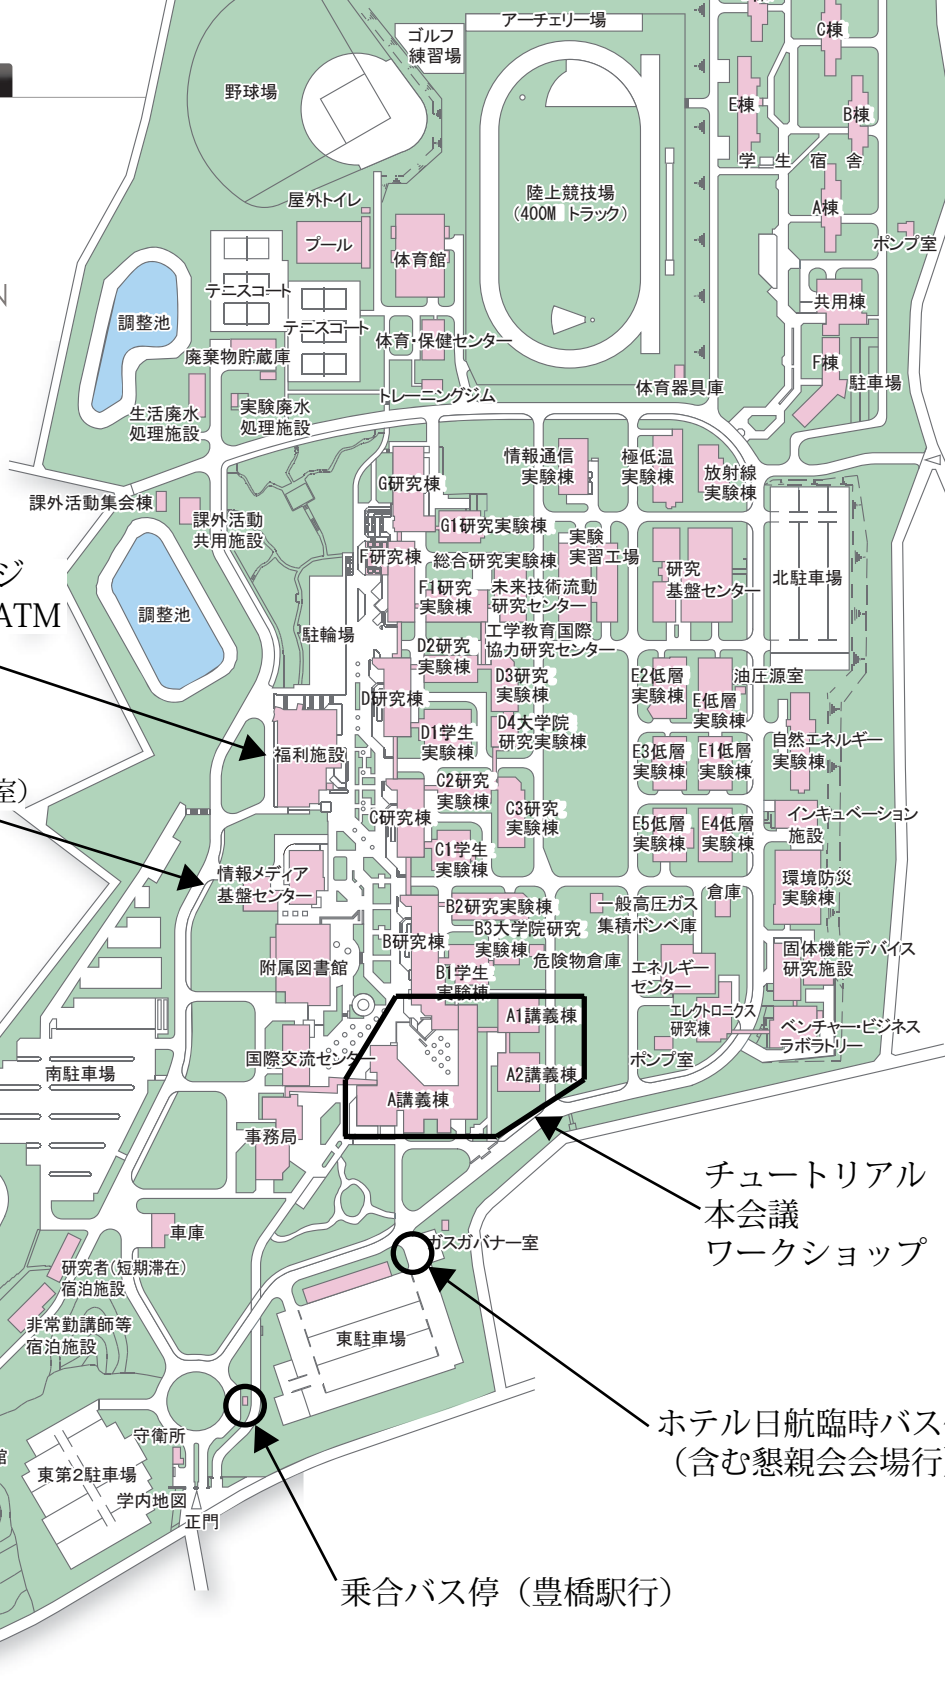

大学建物等配置

ひばりラウンジ
食堂・売店・ATM

併設開催
音声ドキュメント処理
ワークショップ
(3/7, マルチメディア教室)

チュートリアル
本会議
ワークショップ

ホテル日航臨時バス停
(含む懇親会会場行)

乗合バス停 (豊橋駅行)

豊橋技術科学大学 キャンパスマップ